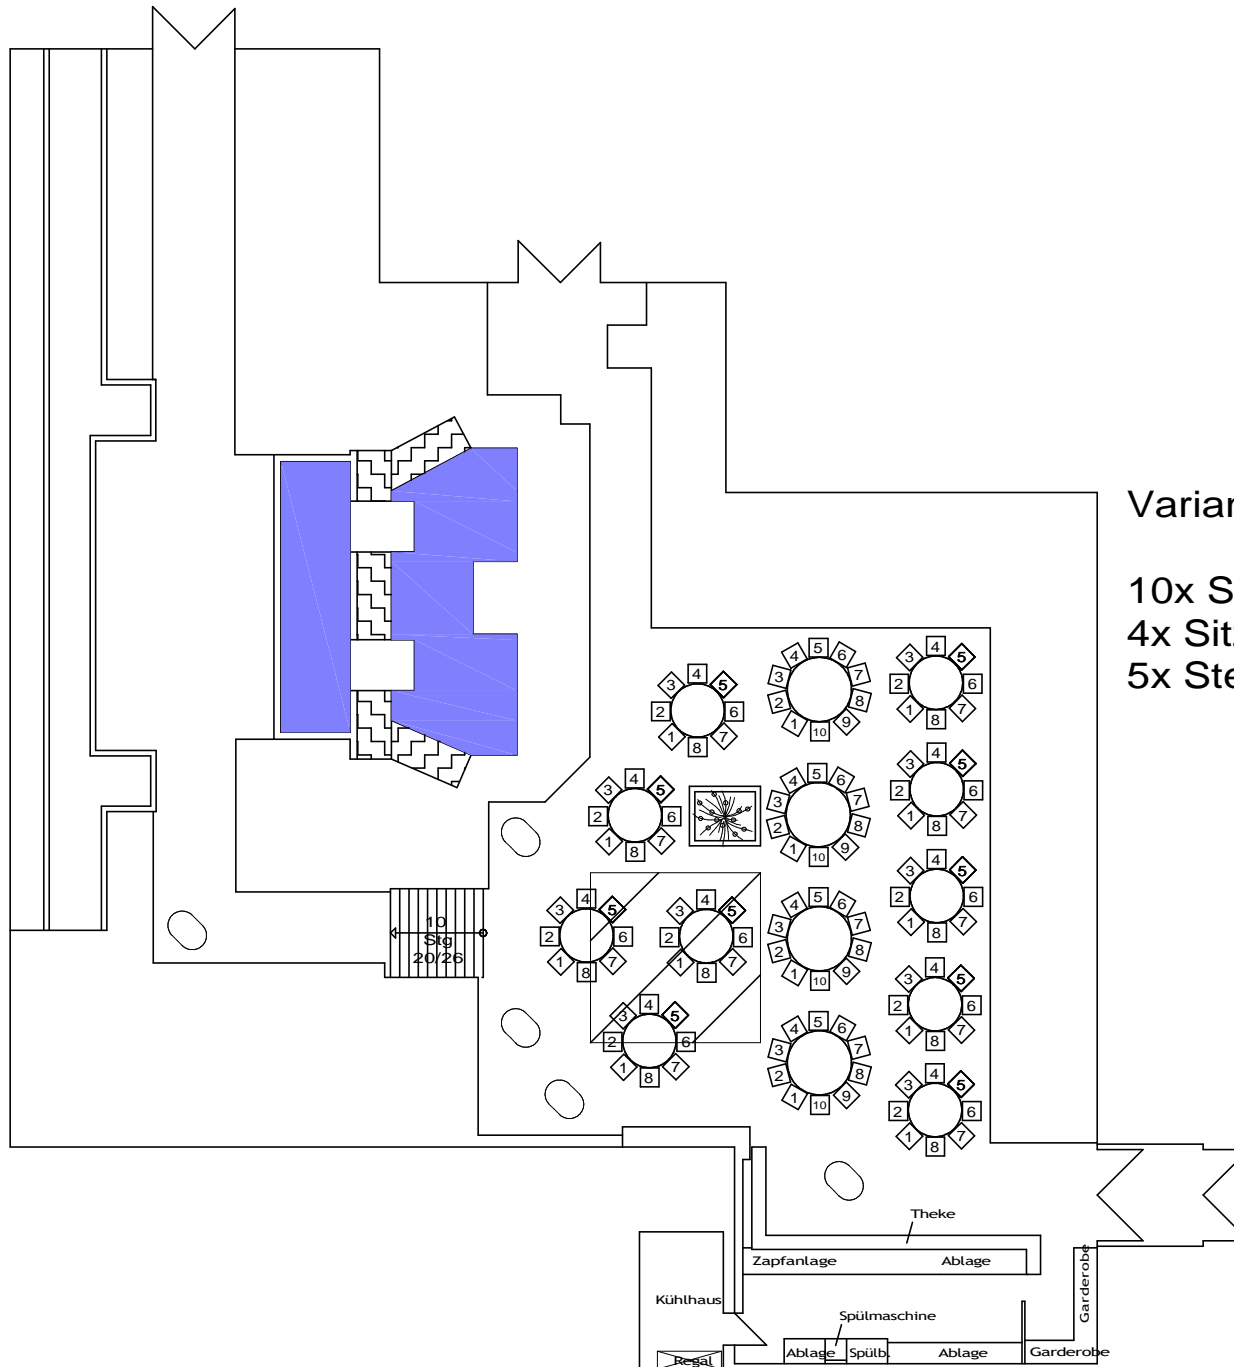

Variante "F" (120 Sitzplätze)

10x Sitztisch rund a 8 Personen
4x Sitztisch rund a 10 Personen
5x Stehtisch oval