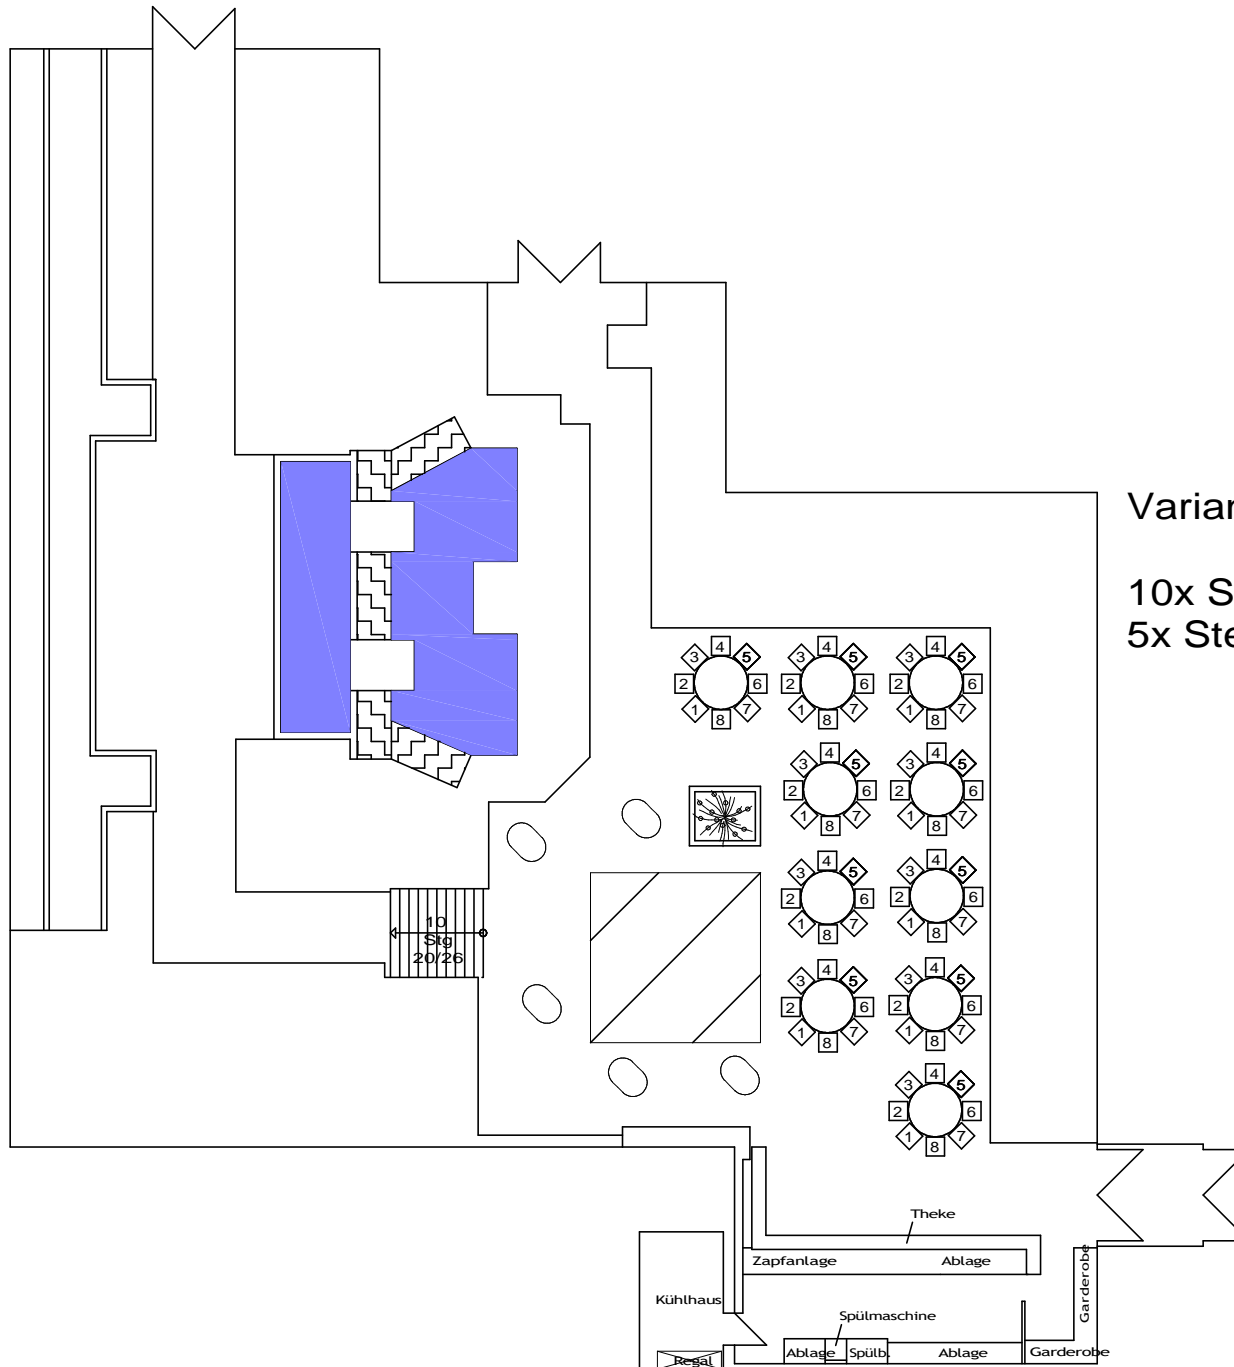

Variante "A" (80 Sitzplätze)

10x Sitztisch rund a 8 Personen
5x Stehtisch oval