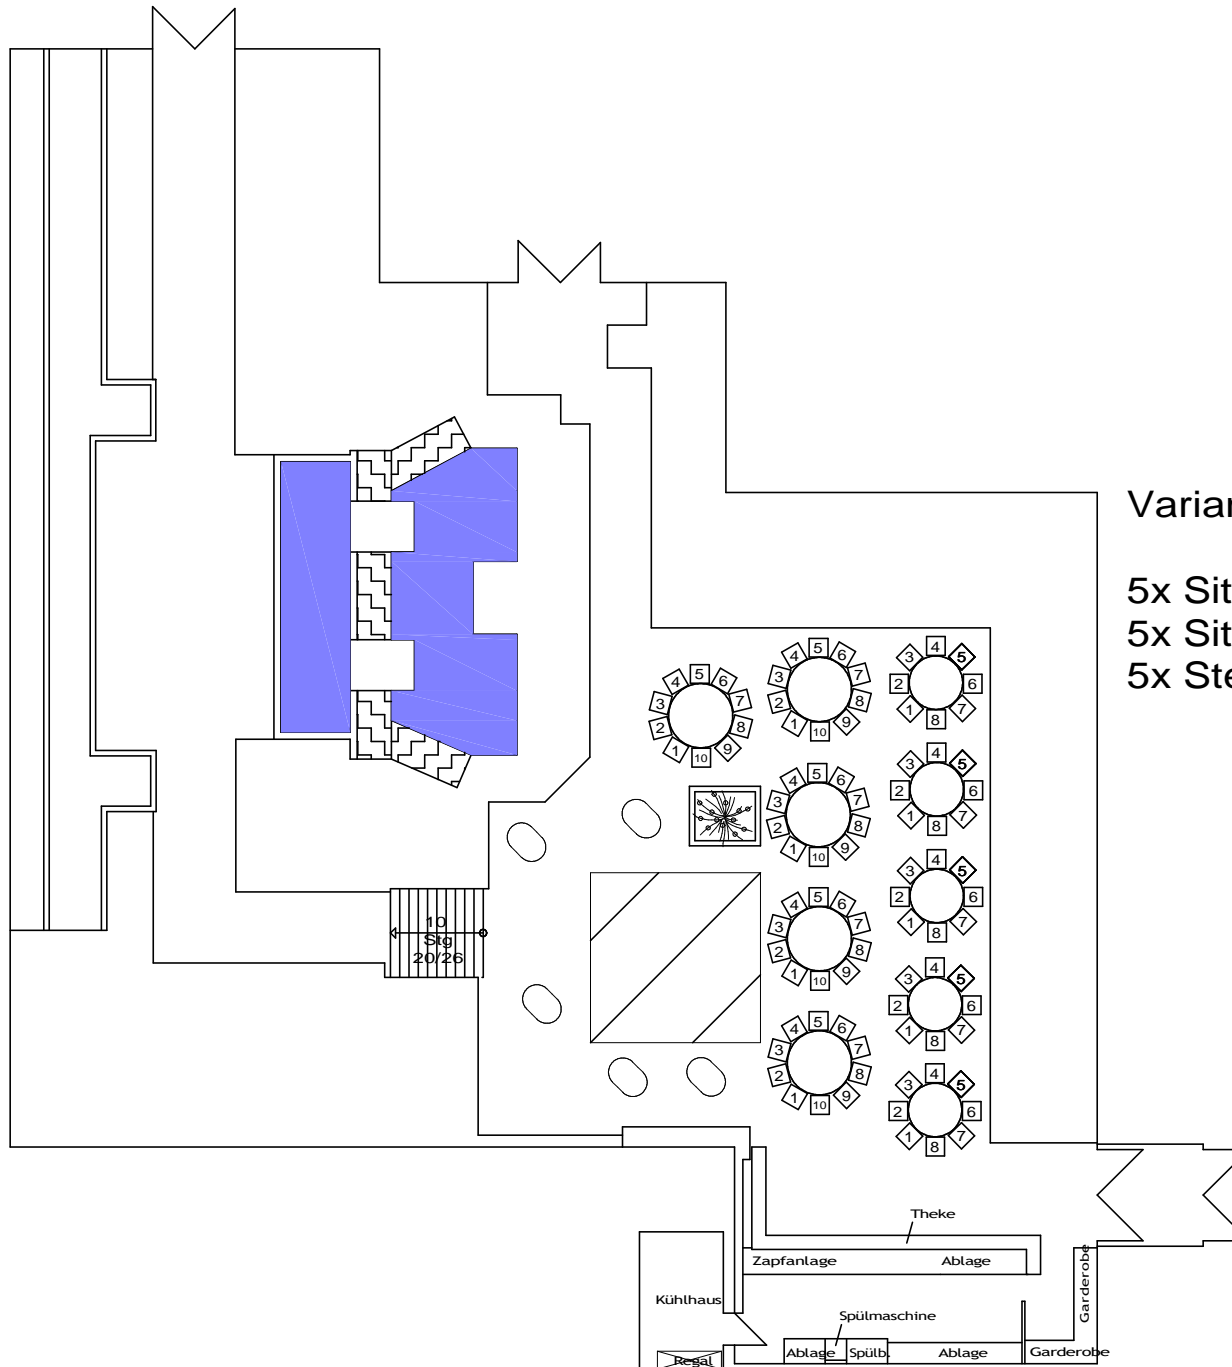

Helmholtzstrasse 6 | 52428 Jülich

Fon: 02461 - 40 69 55 0

Fax: 02461 - 40 69 55 5

Mail: info@plantikow-catering.de

Web: www.plantikow-catering.de

Variante "C" (90 Sitzplätze)

5x Sitztisch rund a 8 Personen
5x Sitztisch rund a 10 Personen
5x Stehtisch oval