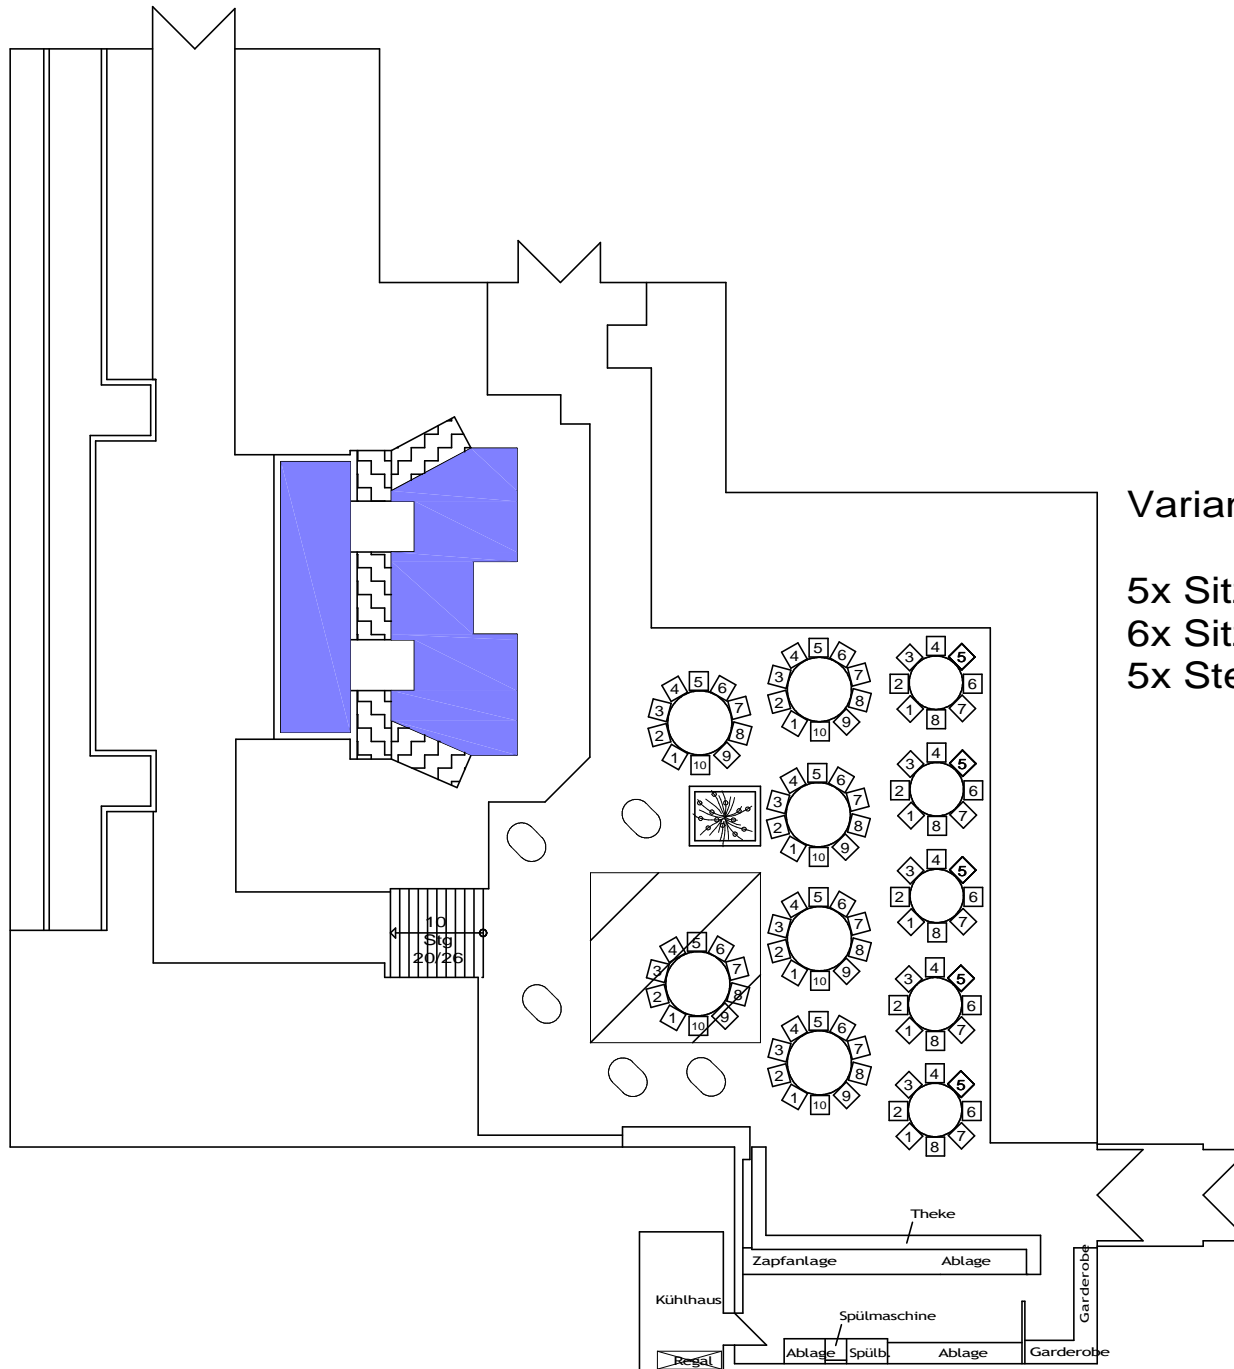

Variante "E" (100 Sitzplätze)

5x Sitztisch rund a 8 Personen
6x Sitztisch rund a 10 Personen
5x Stehtisch oval