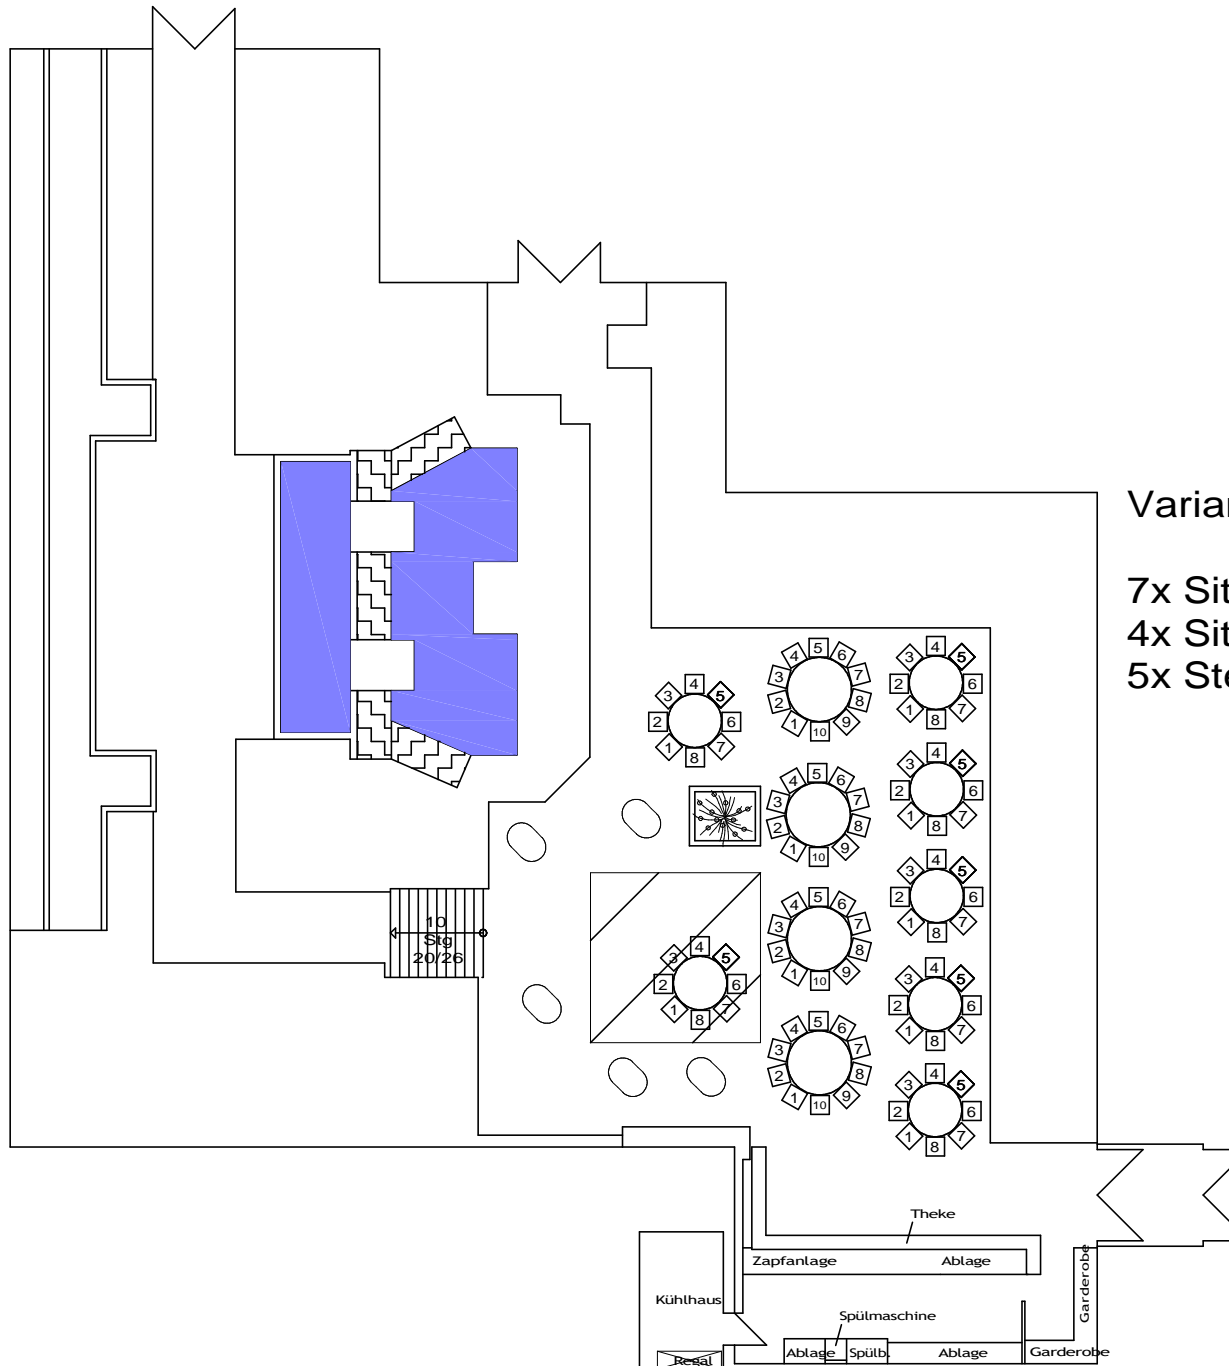

Variante "D" (96 Sitzplätze)

- 7x Sitztisch rund a 8 Personen
- 4x Sitztisch rund a 10 Personen
- 5x Stehtisch oval