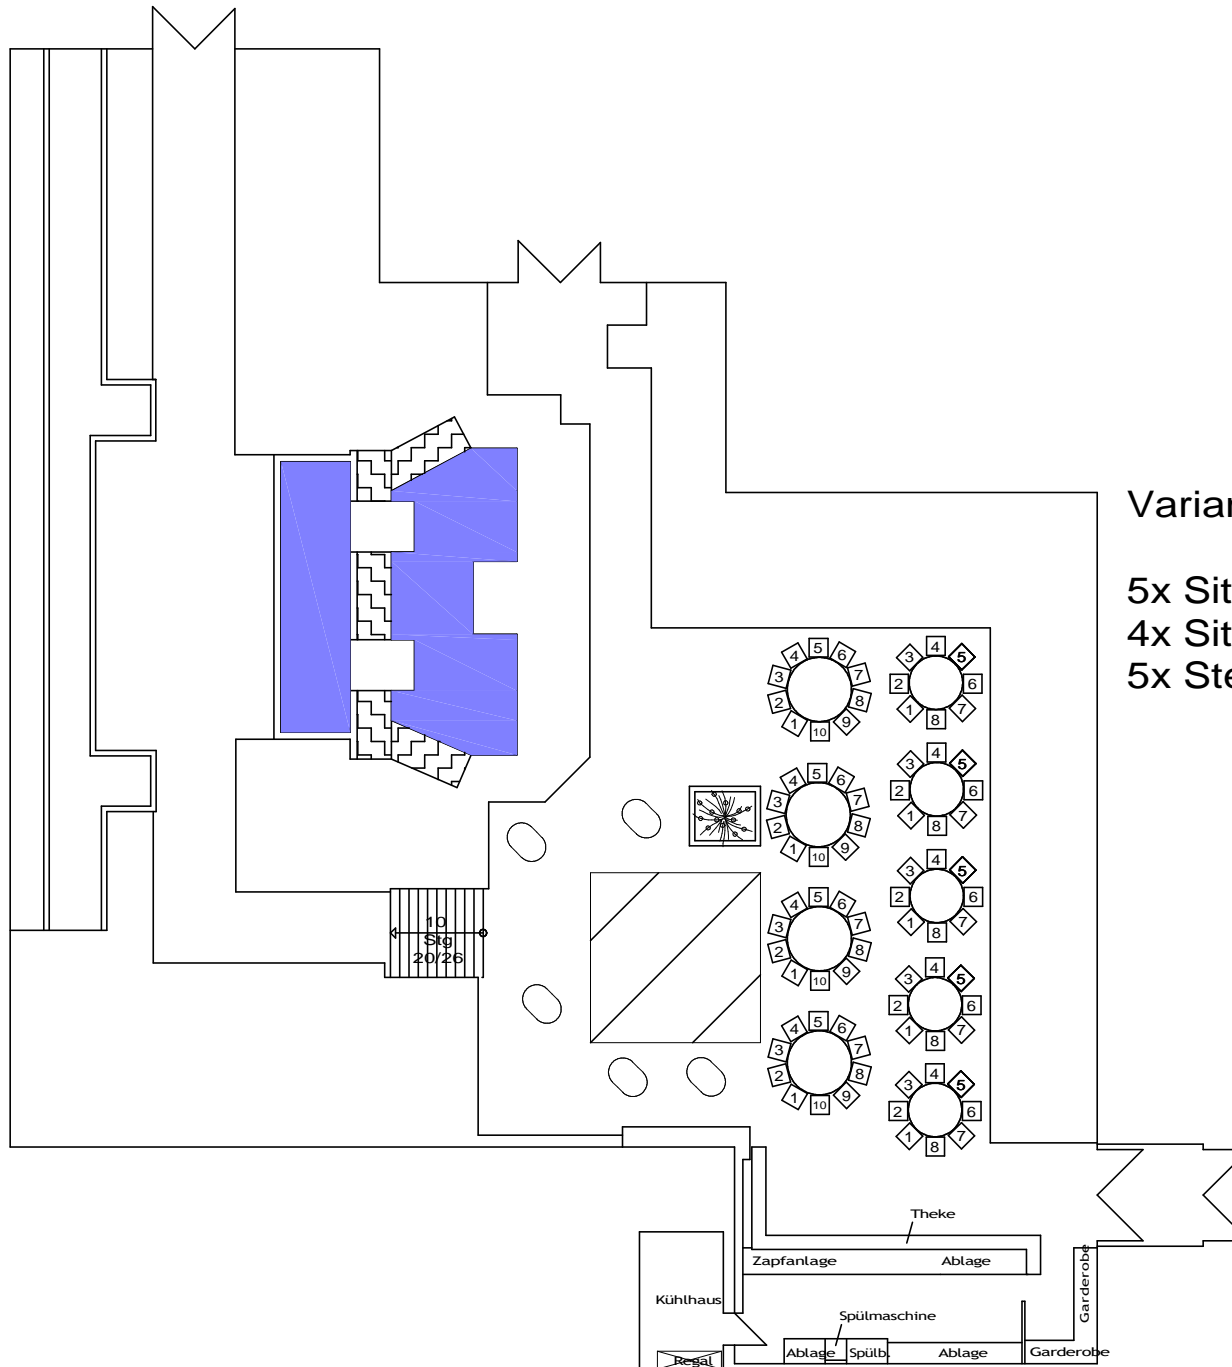

Helmholtzstrasse 6 | 52428 Jülich
Fon: 02461 - 40 69 55 0
Fax: 02461 - 40 69 55 5
Mail: info@plantikow-catering.de
Web: www.plantikow-catering.de

Variante "B" (80 Sitzplätze)

- 5x Sitztisch rund a 8 Personen
- 4x Sitztisch rund a 10 Personen
- 5x Stehtisch oval